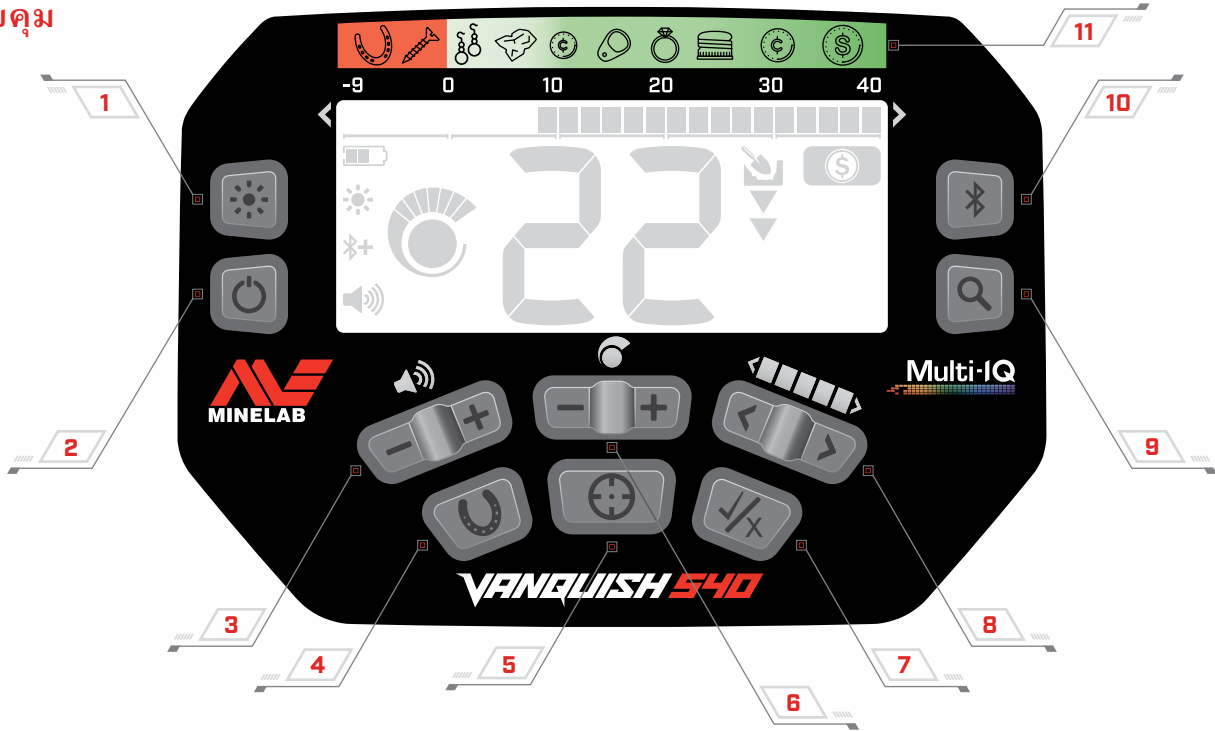

ปรับแต่งเอง

โหมดการค้นหาที่สามารถปรับแต่งได้เองเพื่อการค้นหาที่ดียิ่งขึ้น

## แผงควบคุม

## จอแสดงผล

## จอแสดงผล

- |                                       |                           |
|---------------------------------------|---------------------------|
| 12 ระดับพลังงาน                       | 18 หมายเลขเป้าหมาย        |
| 13 สัญลักษณ์ เตือนเปิดไฟหน้าจอบ (540) | 19 ระดับความลึก           |
| 14 สัญลักษณ์ เปิด / ปิด บลูทูธ (540)  | 20 โหมดการค้นหา           |
| 15 ระดับเสียง                         | 21 การตัดแยกโลหะ          |
| 16 ระดับความไวภาครับ                  | 22 สัญลักษณ์ การพินพ้อยท์ |
| 17 สัญลักษณ์ IRON BIAS                |                           |