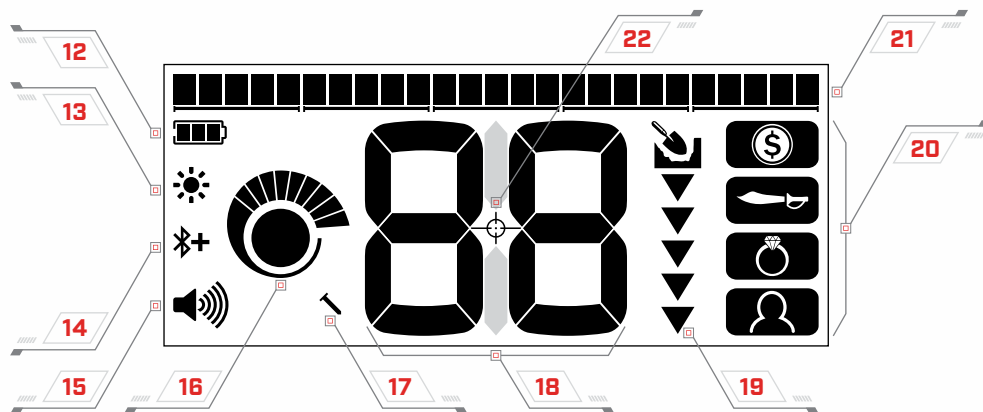

ปรับแต่งเอง

โหมดการค้นหาที่สามารถปรับแต่งได้เองเพื่อการค้นหาที่ดียิ่งขึ้น

## แผงควบคุม

## จอแสดงผล

## จอแสดงผล

- |                                       |                           |
|---------------------------------------|---------------------------|
| 12 ระดับพลังงาน                       | 18 หมายเลขเป้าหมาย        |
| 13 สัญลักษณ์ เตือนเปิดไฟหน้าจอบ (540) | 19 ระดับความลึก           |
| 14 สัญลักษณ์ เปิด / ปิด บลูทูธ (540)  | 20 โหมดการค้นหา           |
| 15 ระดับเสียง                         | 21 การตัดแยกโลหะ          |
| 16 ระดับความไวภาครับ                  | 22 สัญลักษณ์ การพินพ้อยท์ |
| 17 สัญลักษณ์ IRON BIAS                |                           |